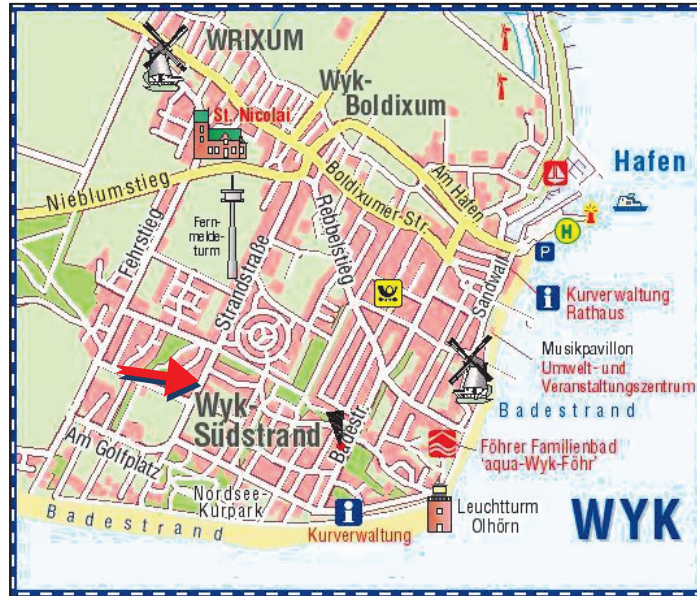

Gartenhaus

Strohdachhaus

Familienwohnung

Anschrift des Hauses:

Charlottenburger Heim
Strandstraße 71
25938 Wyk auf Föhr
Telefon: 04681 / 731
Fax: 04681 / 741 3232

Anfragen und Buchungen:

Schullandheim-Verband Berlin e.V.
Schloßstraße 48
12165 Berlin
Telefon: 030 / 3915384
Fax: 030 / 3925523
Email: info@schullandheimverbandberlin.de

MIT DEM SCHULLANDHEIM-
VERBAND BERLIN E.V.

IN DEN URLAUB NACH
WYK AUF FÖHR

Auf dem sehr großen Gelände befinden sich außer unserem Schullandheim drei weitere Objekte, die für die Familien - Erholung geeignet sind.